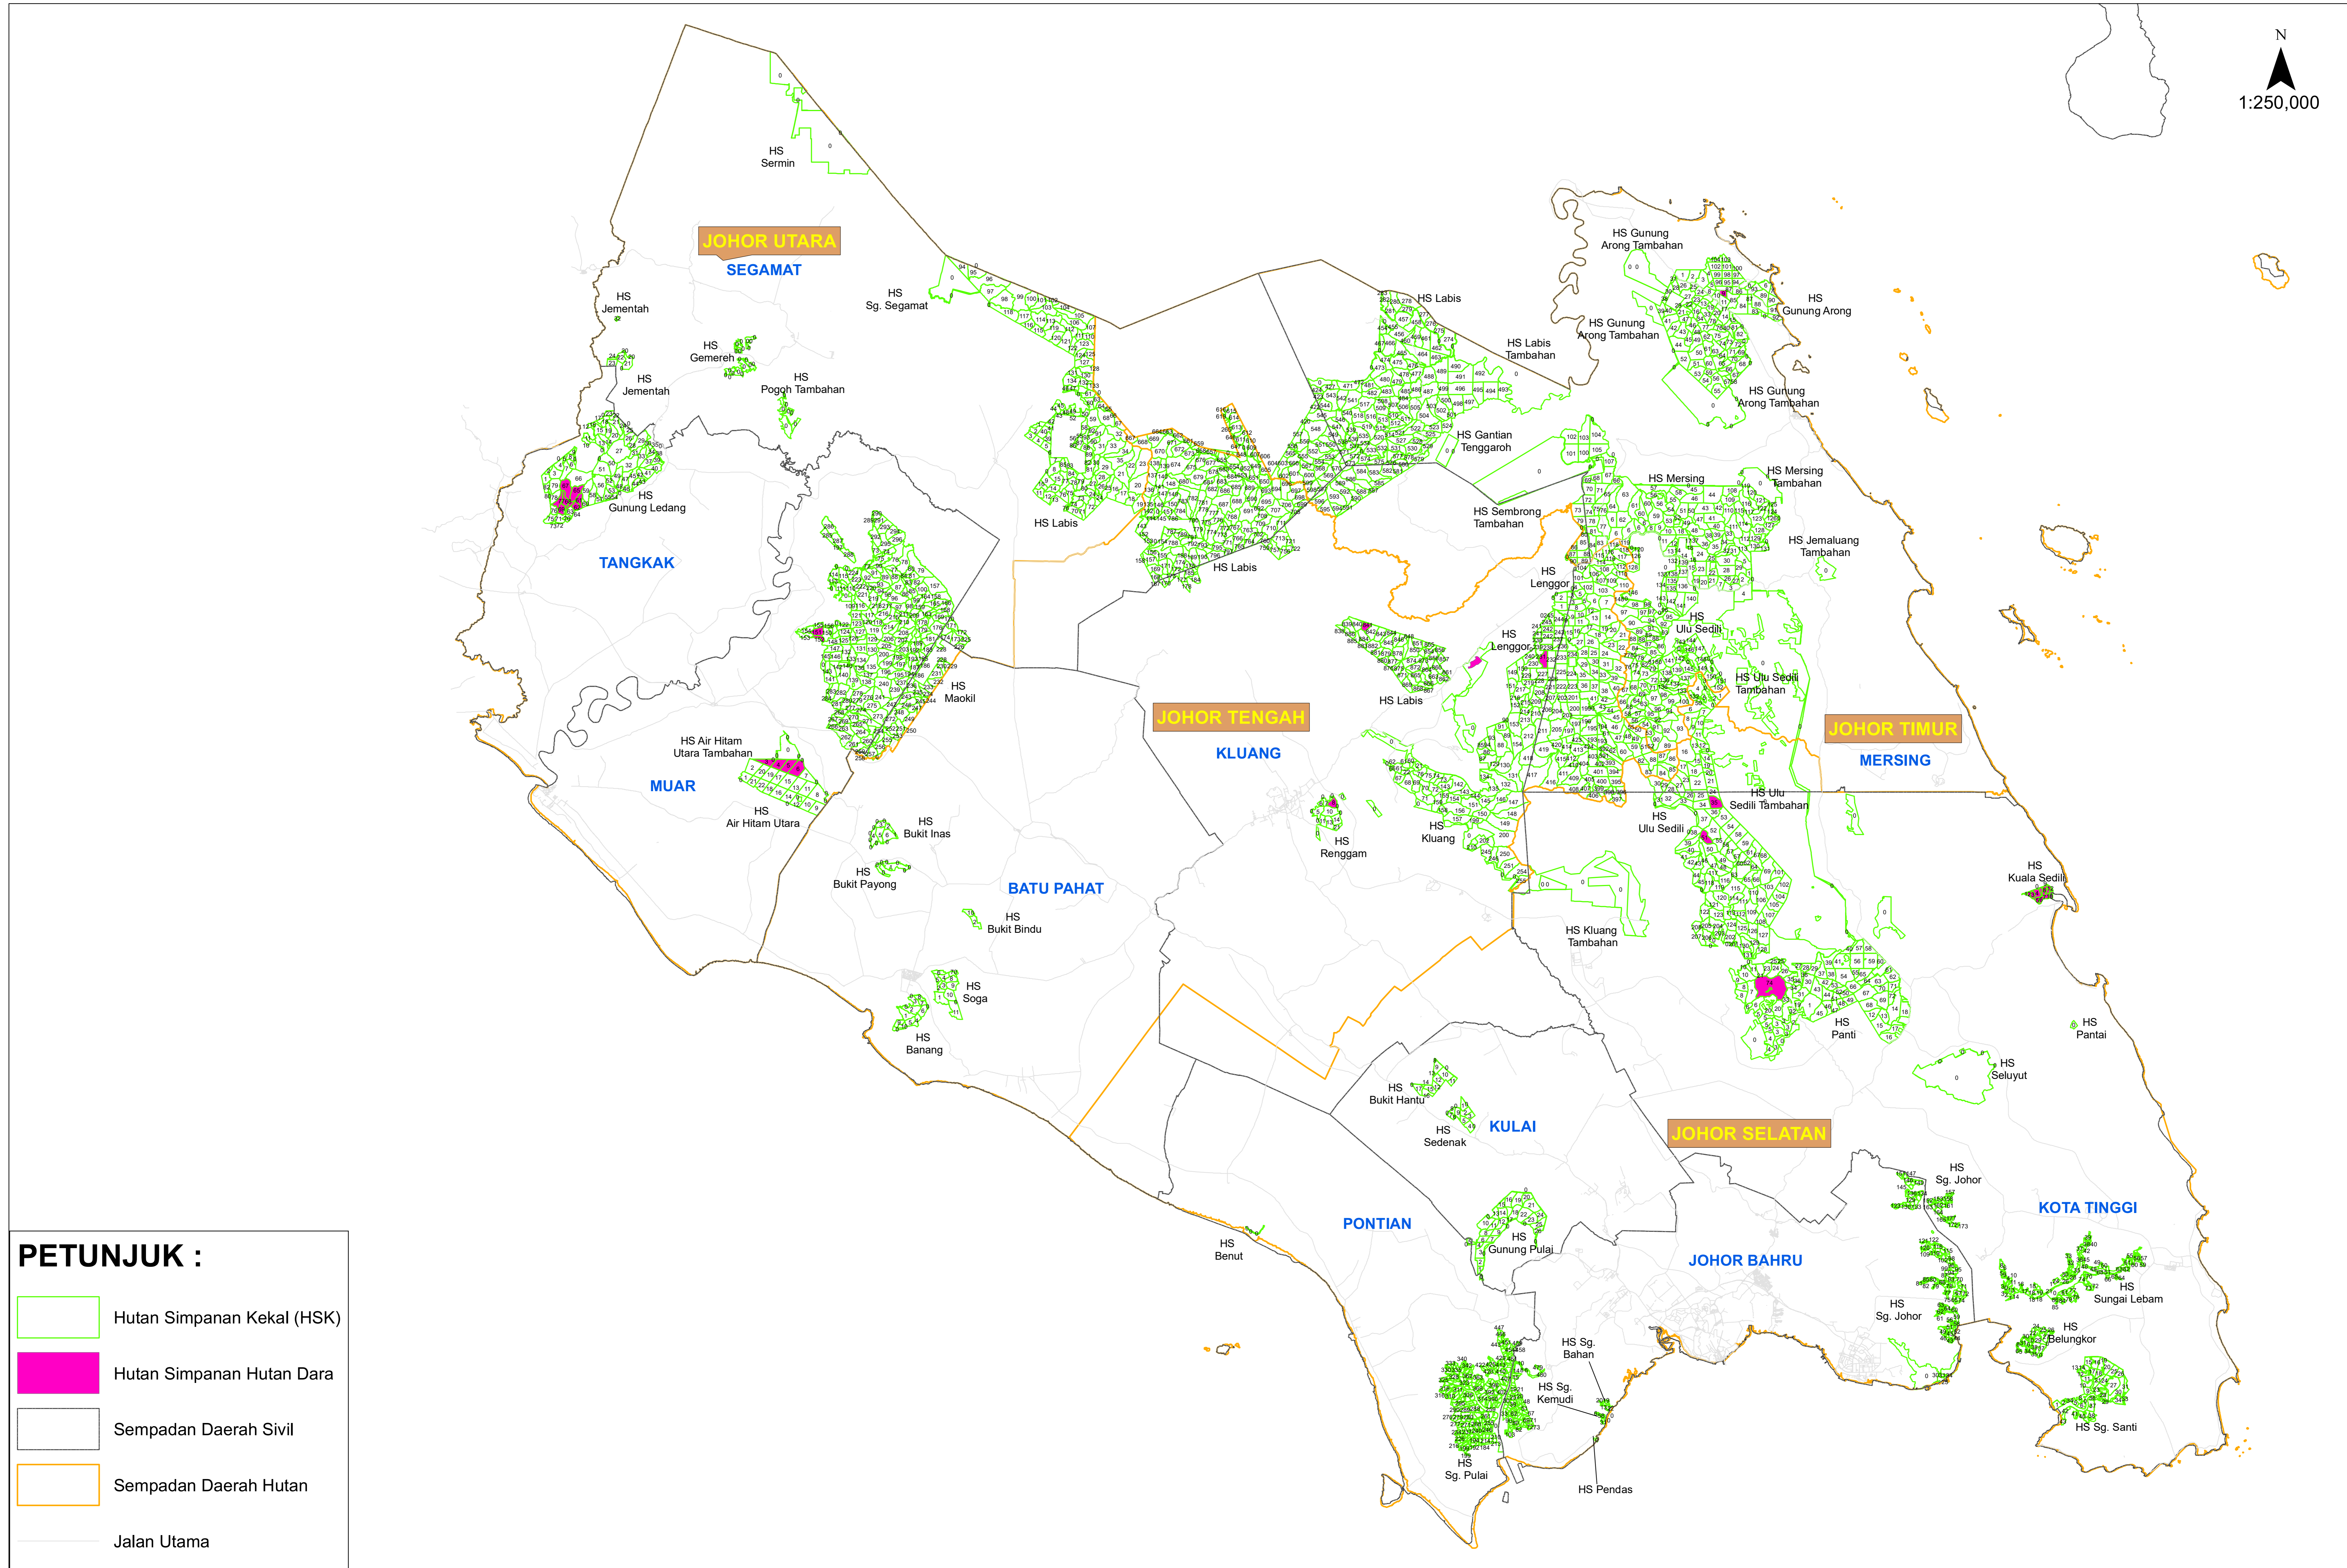

# HUTAN SIMPANAN HUTAN DARA (VJR) DALAM HUTAN SIMPANAN KEKAL (HSK) NEGERI JOHOR

N  
1:250,000

**PETUNJUK :**

-  Hutan Simpanan Kekal (HSK)
-  Hutan Simpanan Hutan Dara
-  Sempadan Daerah Sipil
-  Sempadan Daerah Hutan
-  Jalan Utama