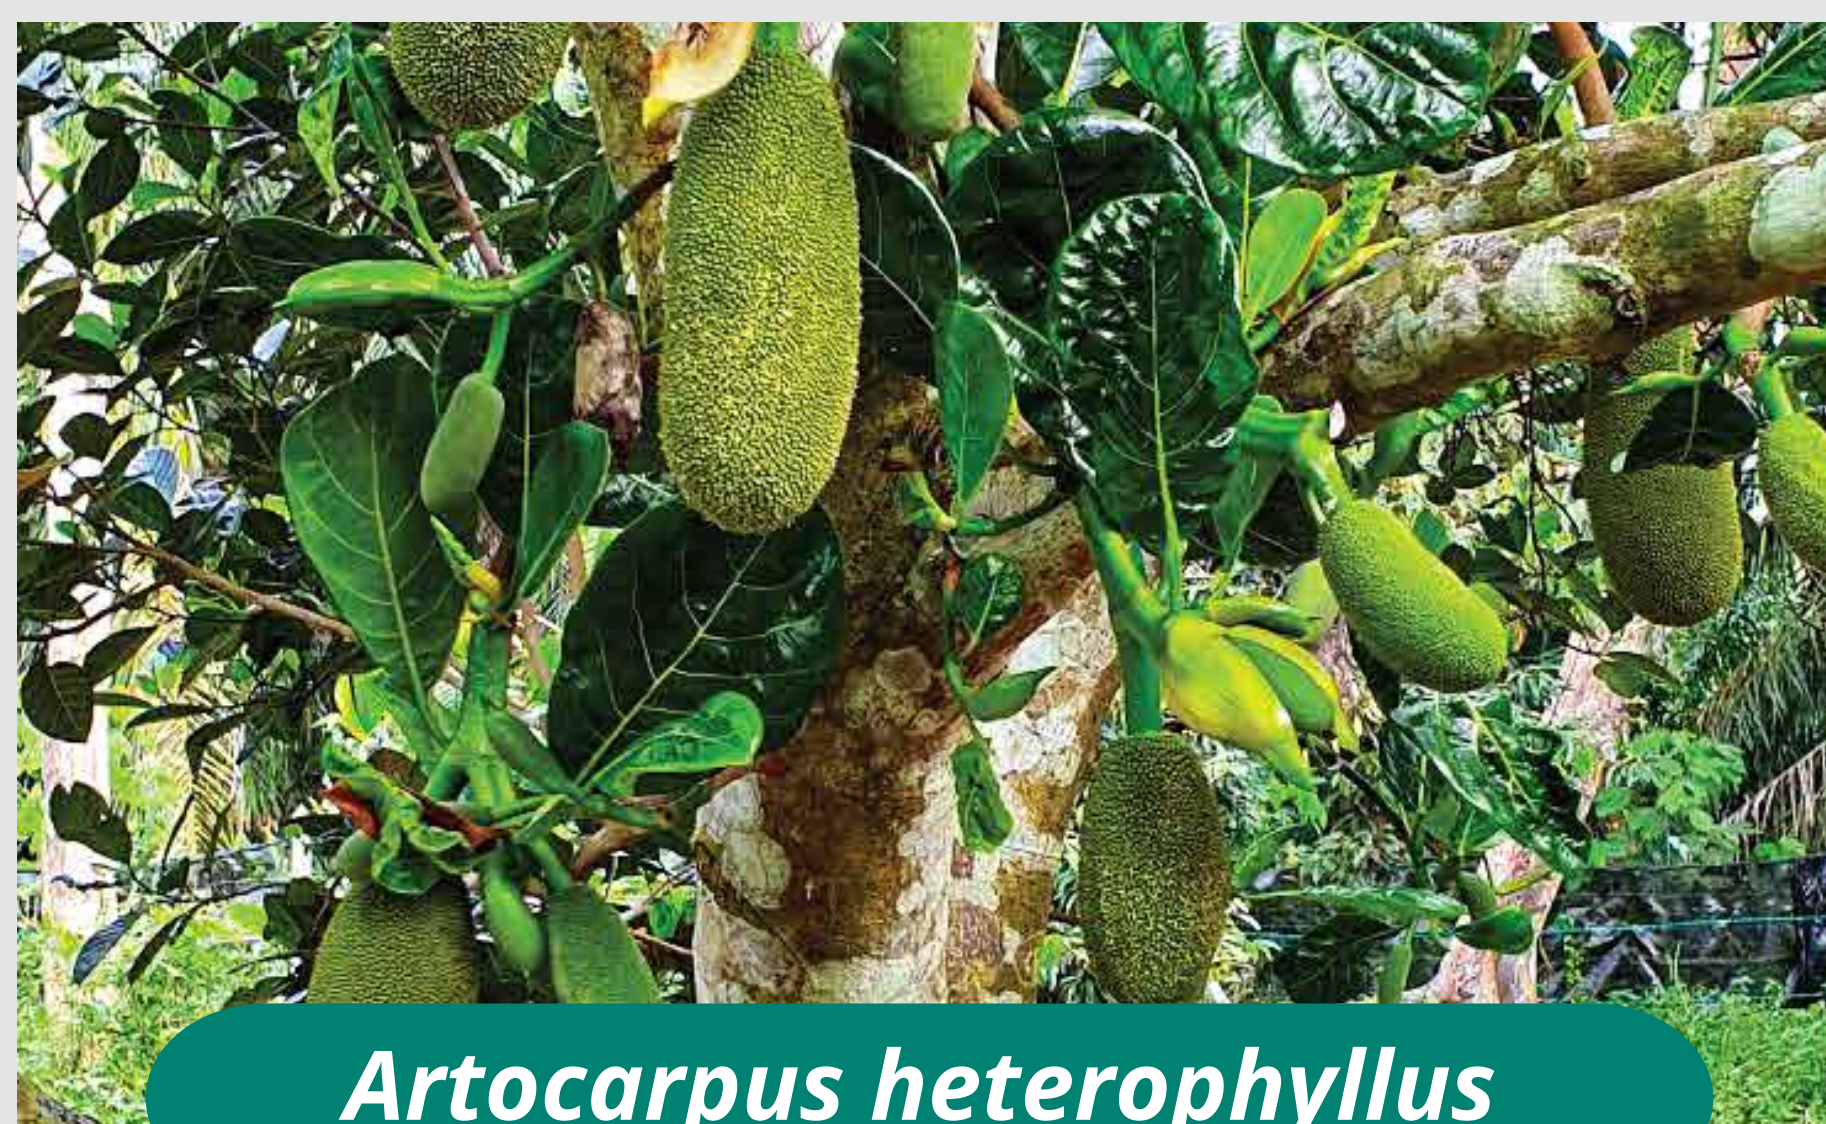

SENARAI POKOK-POKOK BUAH-BUAHAN & POKOK-POKOK SUMBER MAKANAN FAUNA

(KHUSUSNYA BURUNG) YANG
TIDAK BOLEH DITEBANG SELARAS
DENGAN KEPUTUSAN MAJLIS
PERHUTANAN NEGARA KE-20

Parkia sp.
Petai

Durio zibethinus

DURIAN (DURIAN KAMPUNG)