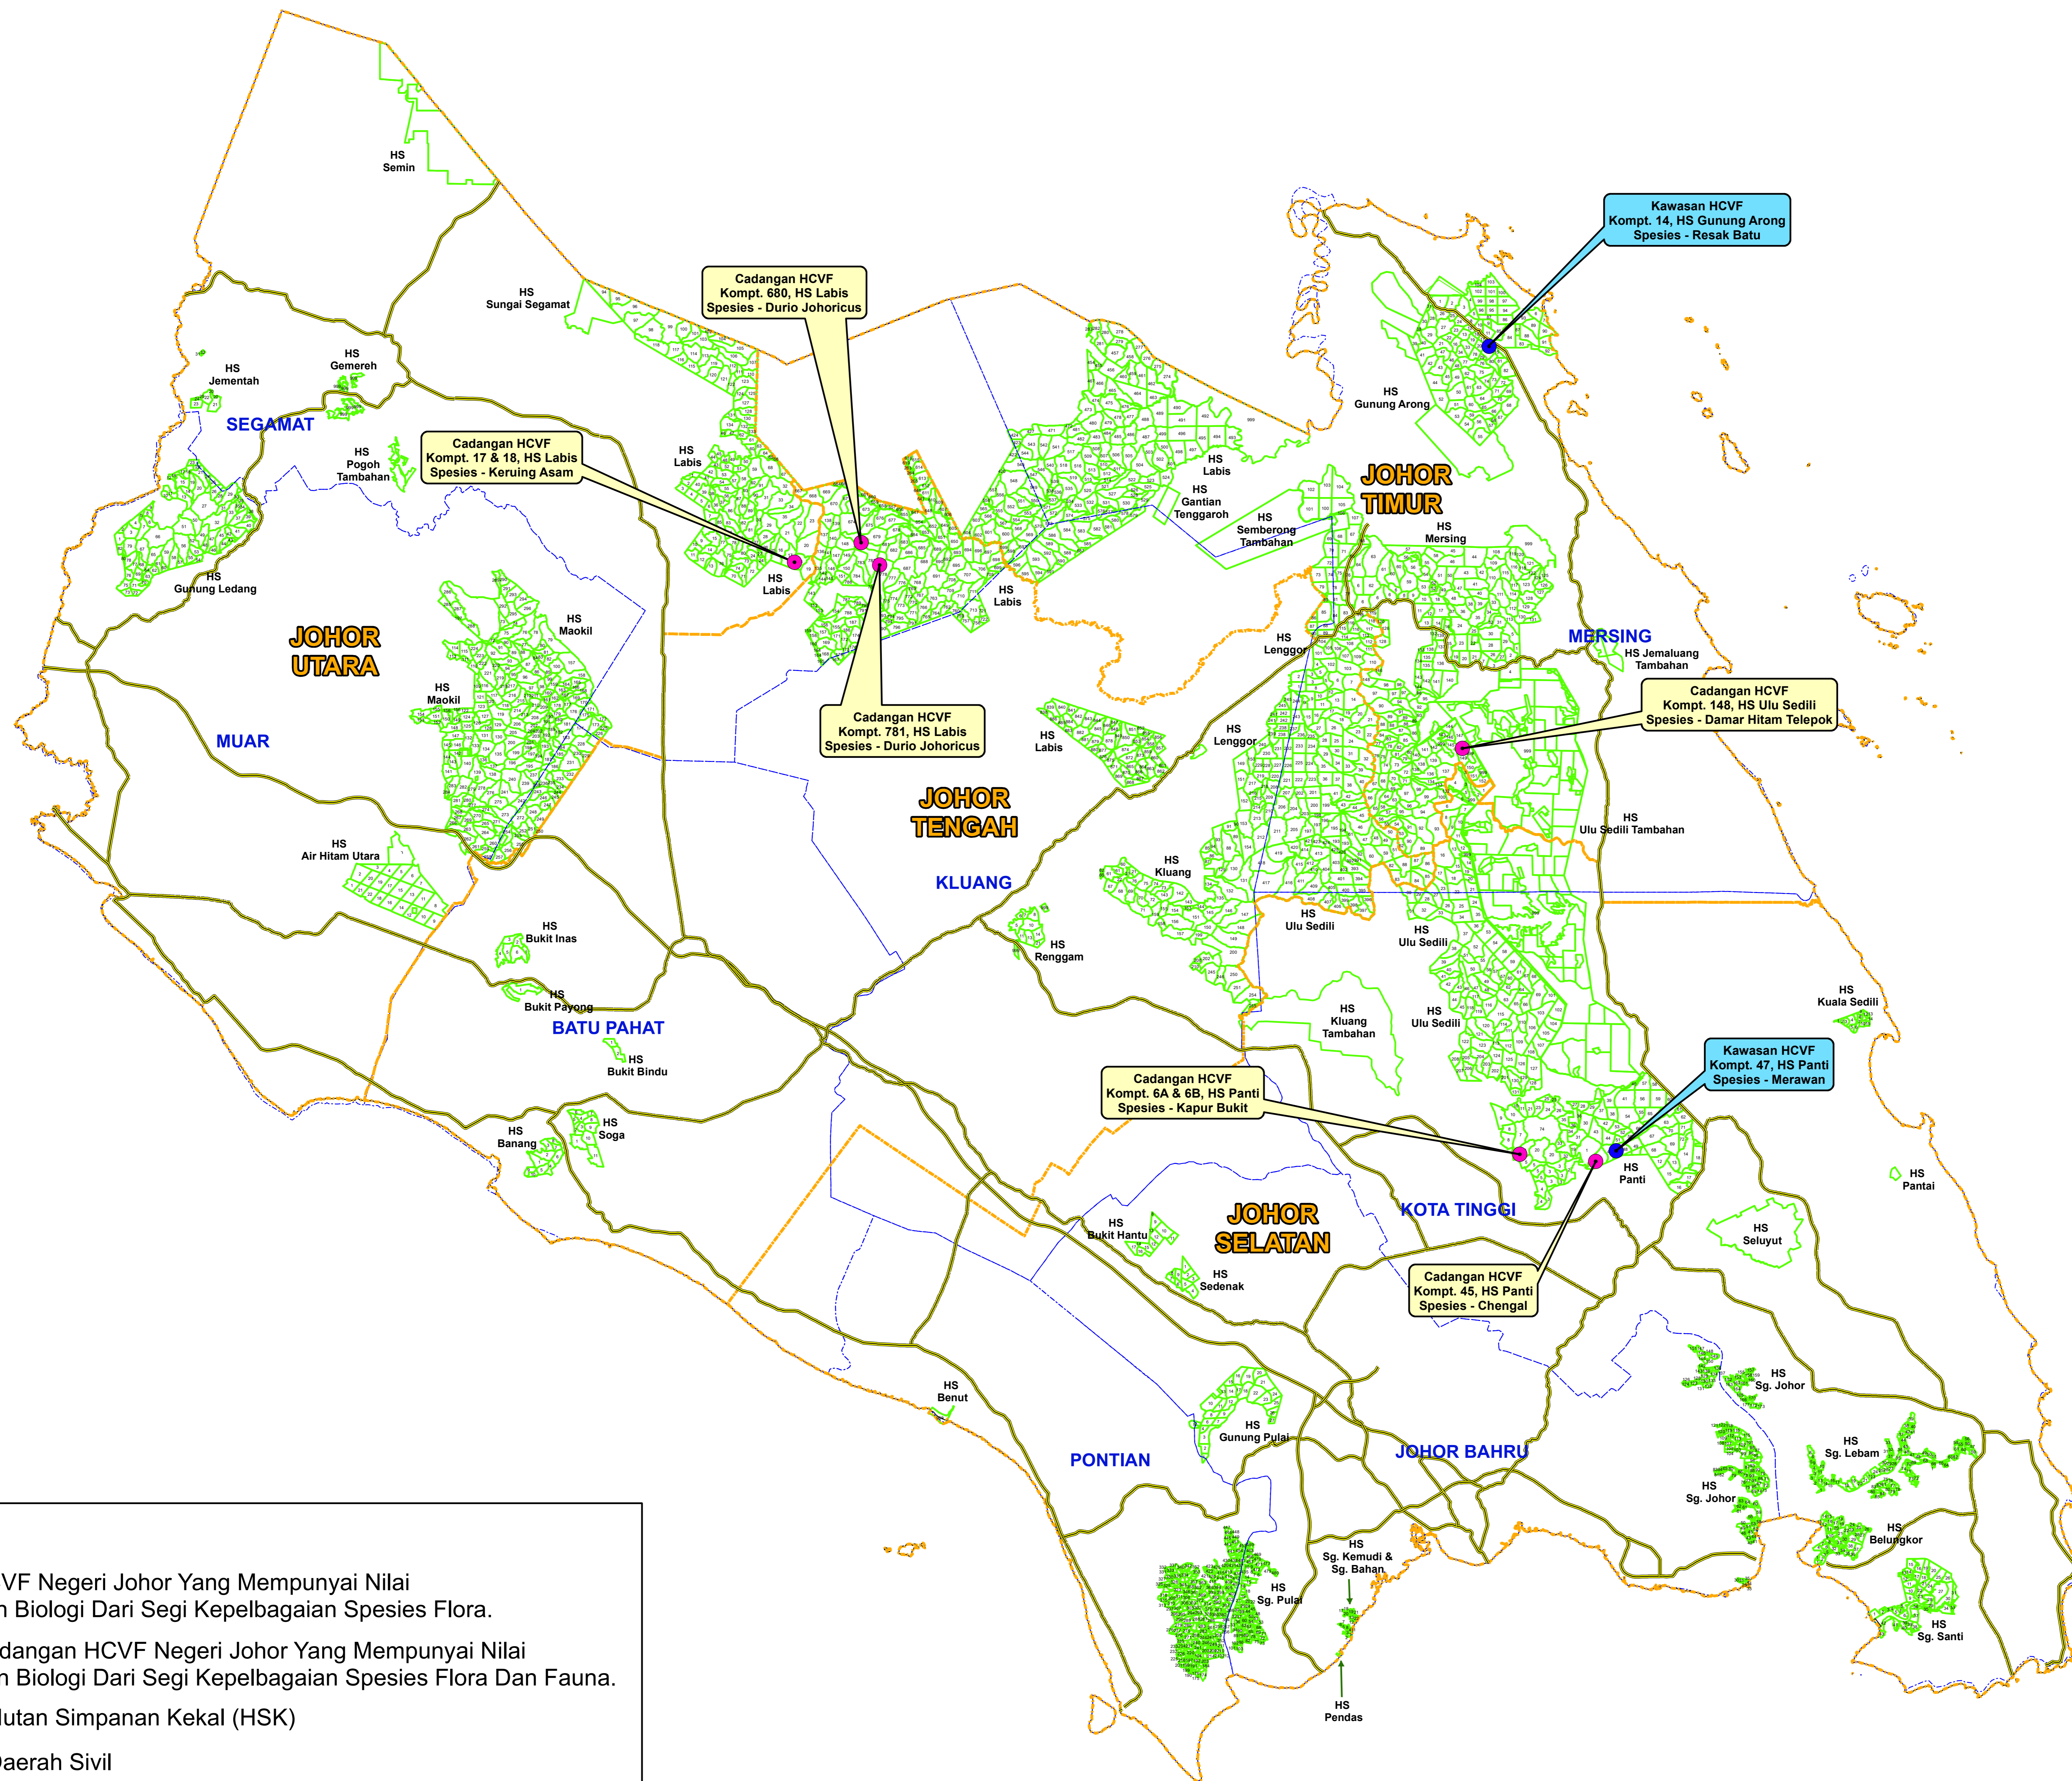

# PETA KAWASAN HIGH CONSERVATION VALUE FOREST (HCVF) DI DALAM HUTAN SIMPANAN KEKAL, NEGERI JOHOR

Skala 1 : 250,000

**Petunjuk;**

- Kawasan HCVF Negeri Johor Yang Mempunyai Nilai Kepelbagaian Biologi Dari Segi Kepelbagaian Spesies Flora.
- Kawasan Cadangan HCVF Negeri Johor Yang Mempunyai Nilai Kepelbagaian Biologi Dari Segi Kepelbagaian Spesies Flora Dan Fauna.
- Sempadan Hutan Simpanan Kekal (HSK)
- Sempadan Daerah Sipil
- Sempadan Daerah Hutan
- ↗ Jalan Raya