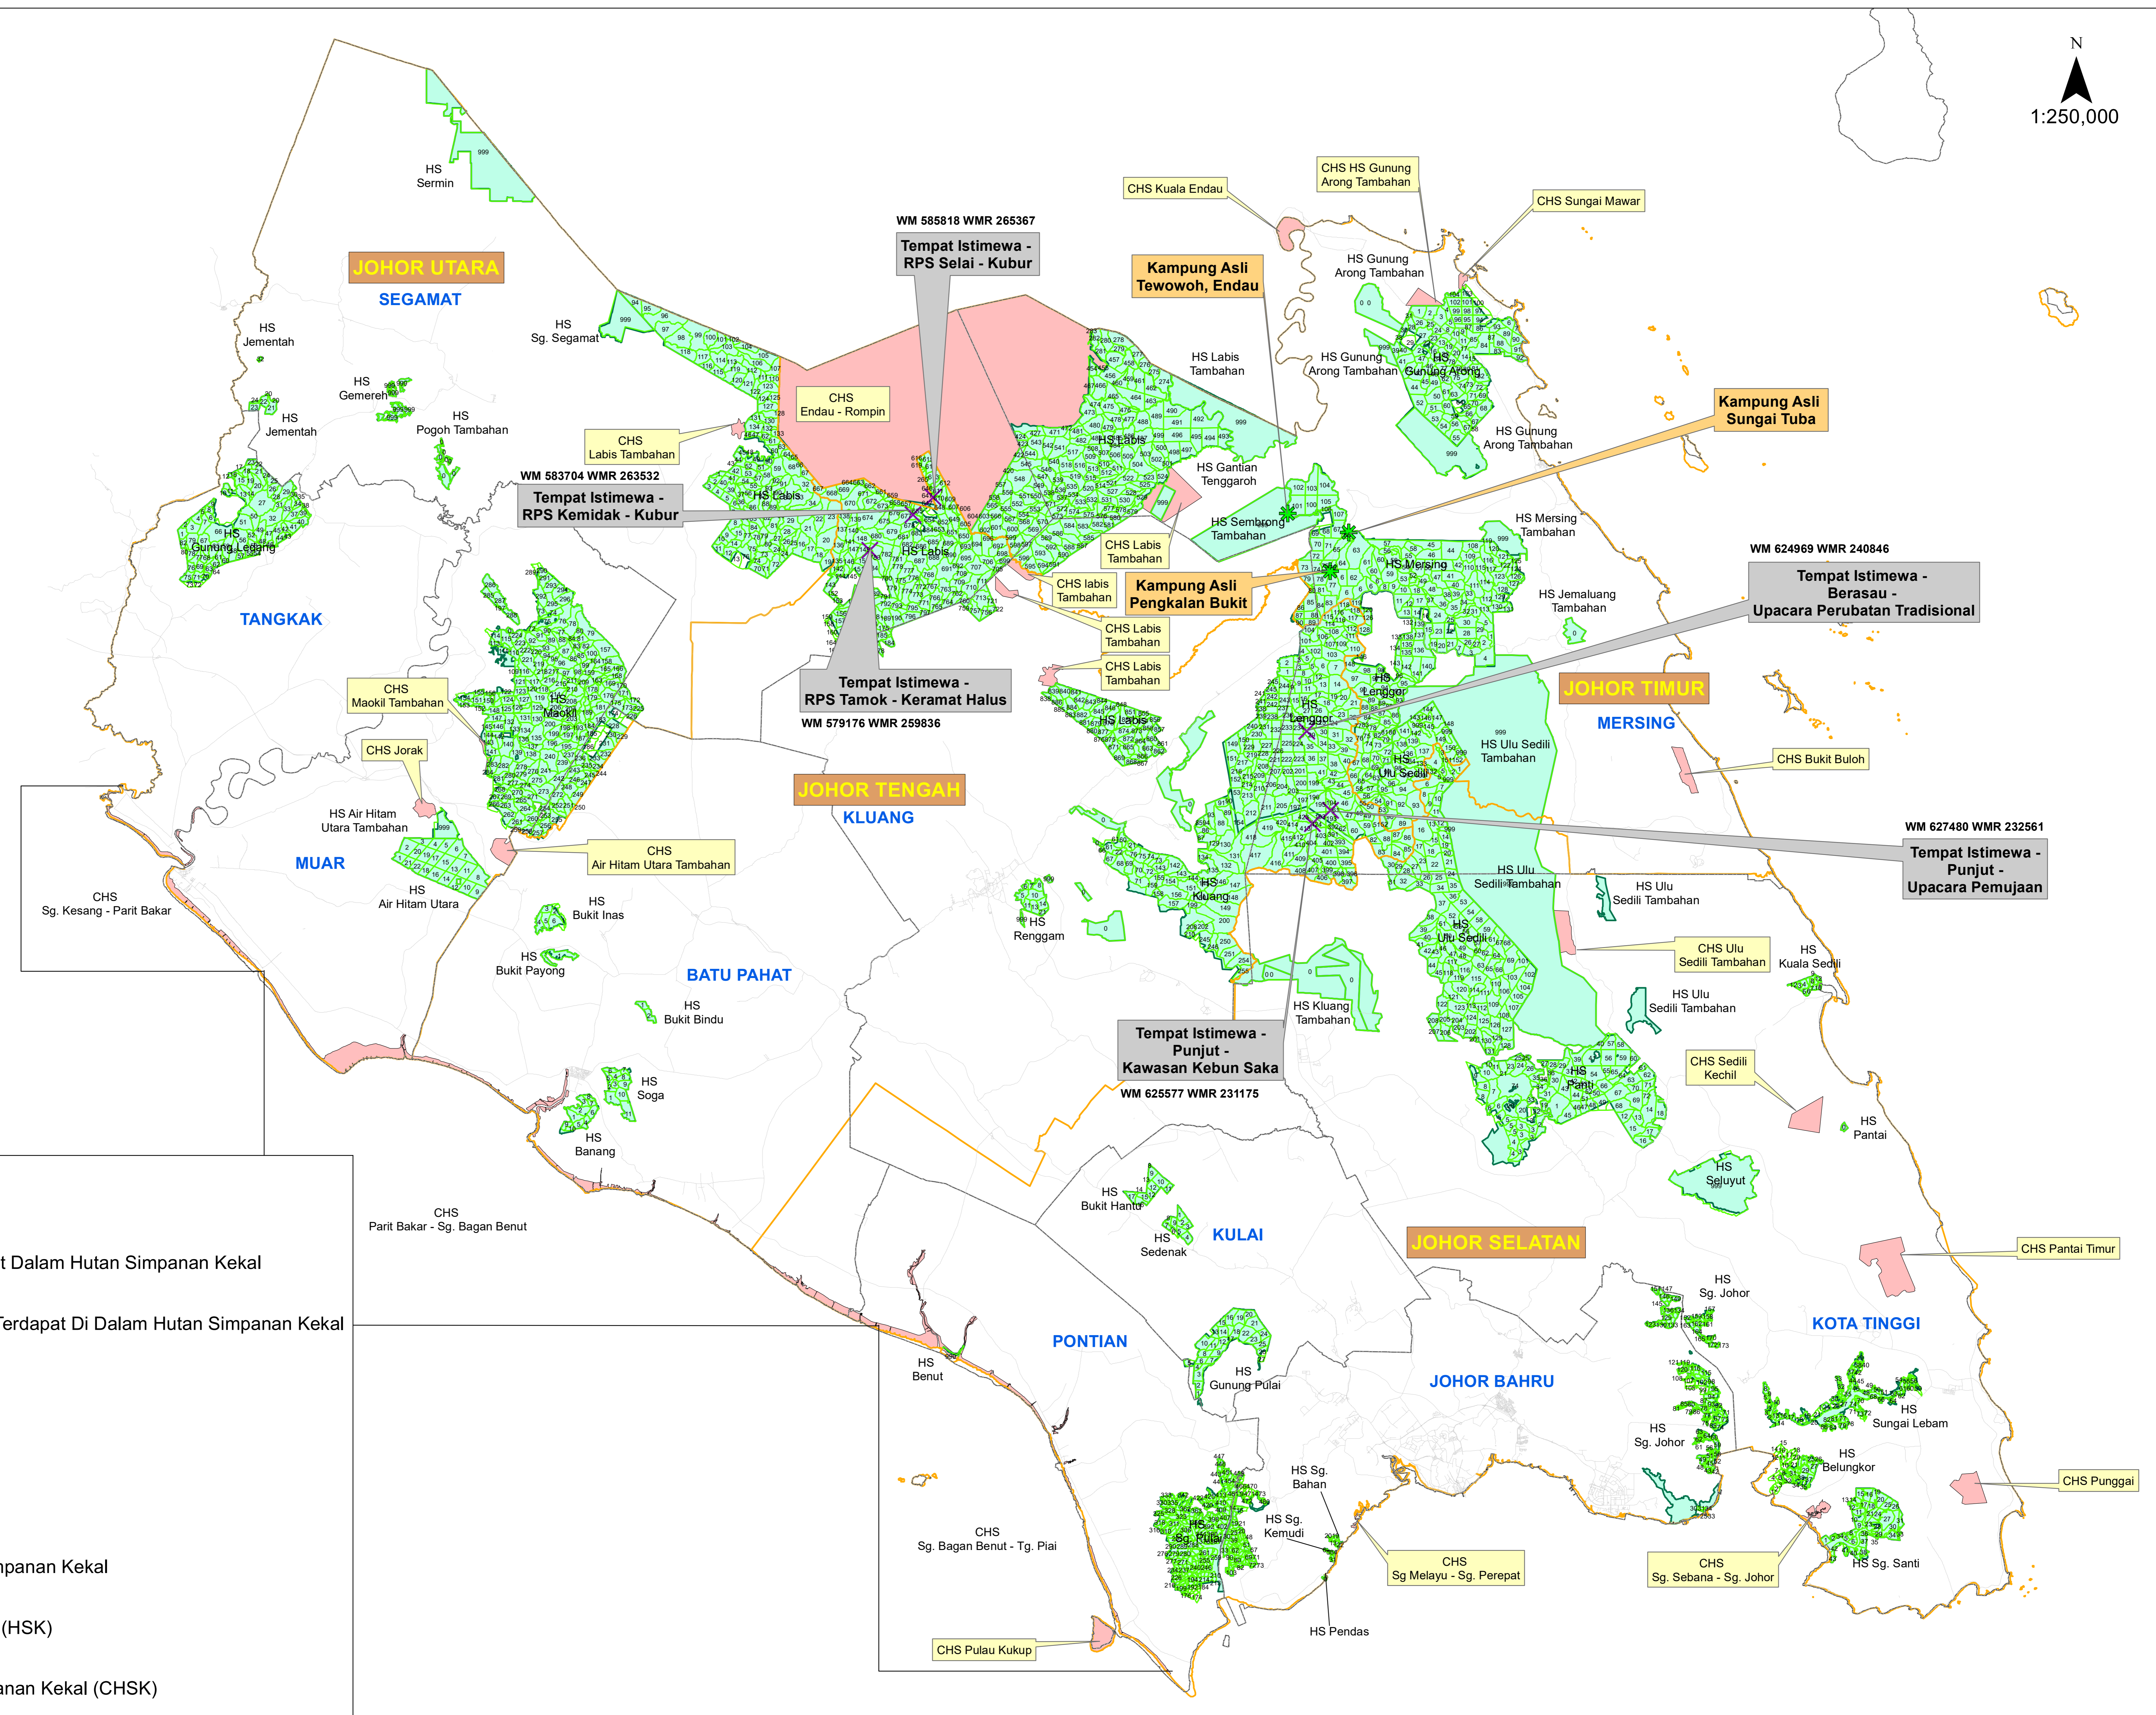

PETA KAWASAN KAMPUNG ORANG ASLI YANG BERADA DALAM HUTAN SIMPANAN KEKAL NEGERI JOHOR TAHUN 2025

N
1:250,000

PETUNJUK :

- ✱ Kampung Orang Asli Yang Terdapat Dalam Hutan Simpanan Kekal
- ✕ Tempat Istimewa Orang Asli Yang Terdapat Di Dalam Hutan Simpanan Kekal
- Jalan Utama
- Sempadan Daerah Sipil
- Sempadan Daerah Hutan
- Sempadan Kompartmen Hutan Simpanan Kekal
- Sempadan Hutan Simpanan Kekal (HSK)
- Sempadan Cadangan Hutan Simpanan Kekal (CHSK)